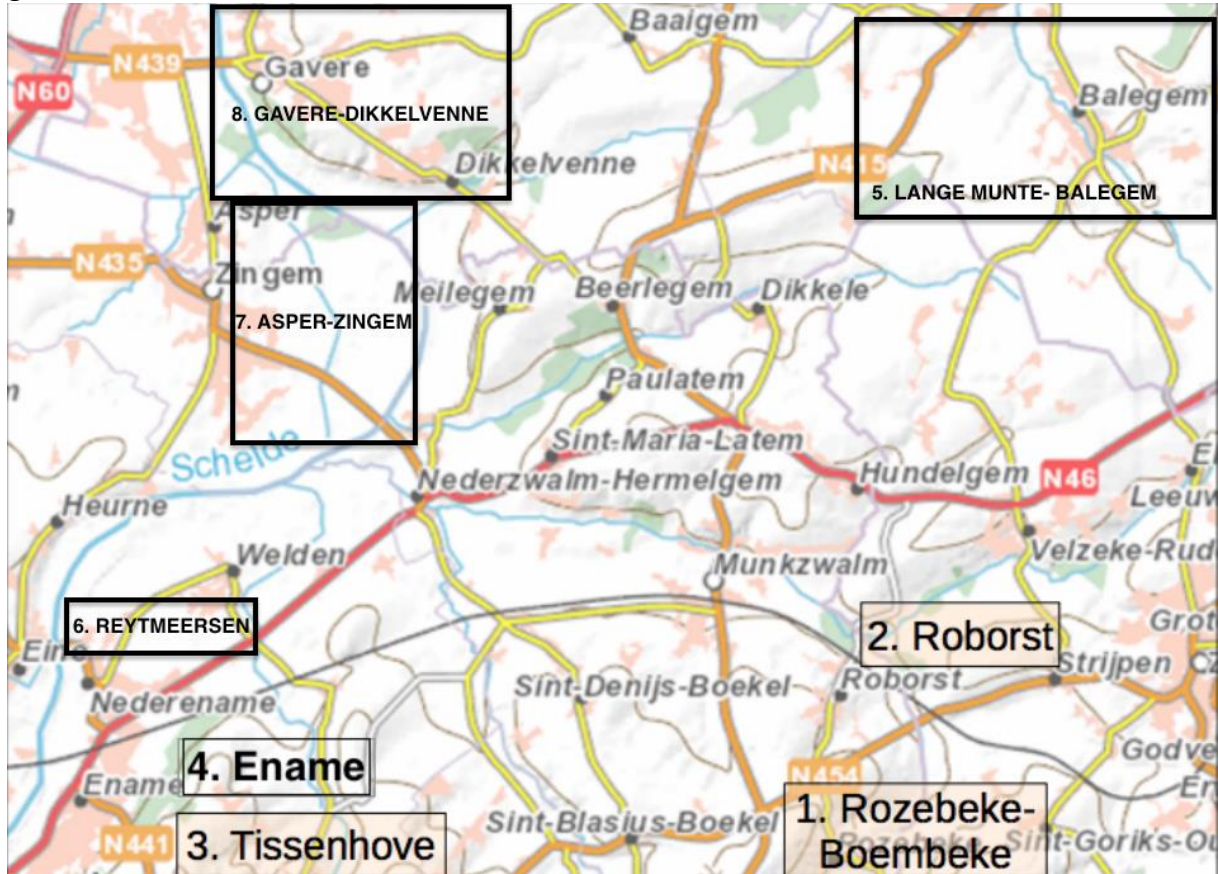

Toelichting bij de update juni 2021

Deze update geldt enkel voor de wandelknooppuntenkaart 'Zwalmvallei'.

Er zijn vier updates:

- 5. Lange Munte- Balegem
- 6. Reytmeersen
- 7. Asper- Zingem
- 8. Gavere- Dikkelvenne

Op het overzichtskaartje zie je waar deze updates op de wandelknooppuntenkaart zijn gesitueerd:

Hoe je deze aanpassingen op je wandelkaart moet aanbrengen wordt stap voor stap uitgelegd bij iedere afzonderlijke **toelichting**.